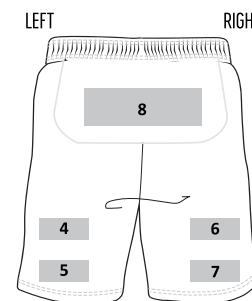

FRONT

- 1 BADGE (h x w cm)
- 2 LOGO (h x w cm)
- 3 LOGO (h x w cm)

BACK

- 4 LOGO (h x w cm)
- 5 LOGO (h x w cm)
- 6 LOGO (h x w cm)
- 8 LOGO (h x w cm)

CONSIGLI PRATICI

1. Invia eventuali grafiche in formato vettoriale.
2. Invia loghi in formato .pdf/.ai/.eps
3. Possibilità di inserire nomi/numeri all'interno dei fogli di stampa. Invia le indicazioni (taglia/nome/numero) al momento della conferma del disegno.

RECOMMENDATIONS

1. Send any graphic designs in vector format.
2. Send logos in .pdf/.ai/.eps
3. You can also enter names/numbers on print sheets. Send the information [size/name/number] at the time of confirming the design.

CONSEILS PRATIQUES

1. Envoi d'éventuels graphismes au format vectoriel.
2. Envoi des logos au format .pdf/.ai/.eps
3. Possibilité d'entrer des noms/numéros dans les feuilles d'impression. Envoi des indications [taille/nom/numéro] lors de la confirmation du dessin.