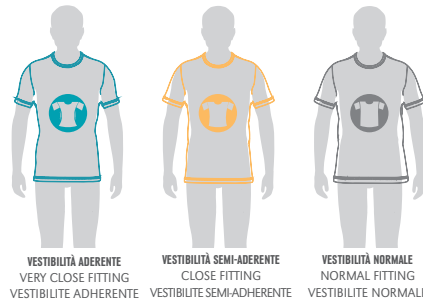

SIZE CHART

Se sei al limite tra due taglie, ordina quella immediatamente più piccola per una vestibilità più aderente o quella immediatamente più grande per una vestibilità più comoda.

If you are in between sizes, order the smaller size for a snugger fit or the larger one if you prefer a more comfortable fit.

Si vous êtes juste entre deux tailles, commandez la plus petite pour une coupe plus ajustée ou la plus grande pour une coupe plus confortable.

VESTIBILITÀ ADERENTE
VERY CLOSE FITTING
VESTIBILITÀ SEMI-ADERENTE
CLOSE FITTING
VESTIBILITÀ NORMALE
NORMAL FITTING