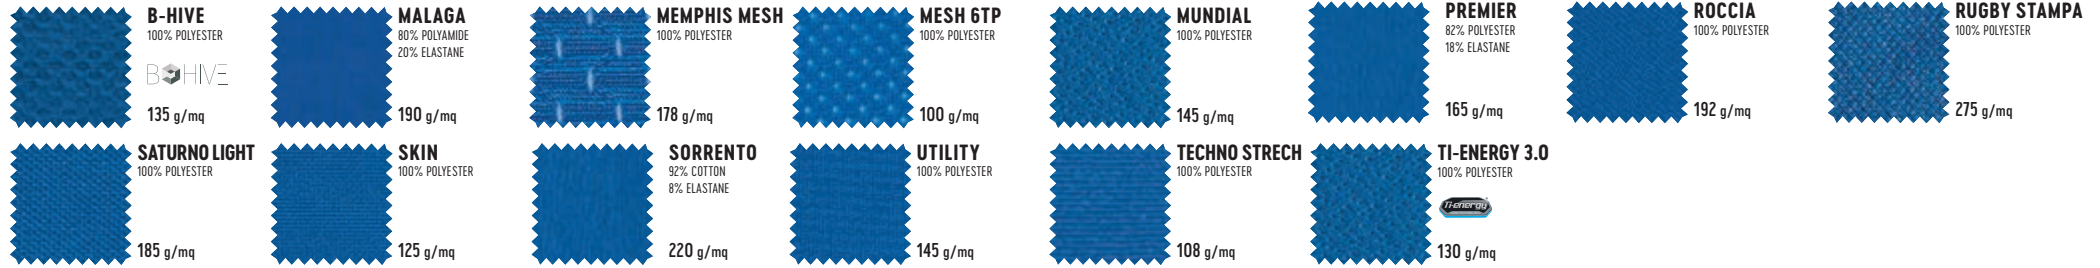

COMPETITION TEXTILE