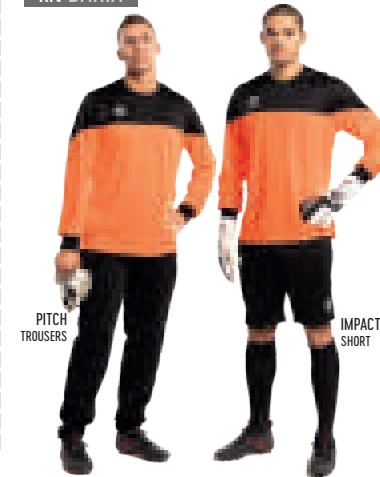

kit BAHIA

PITCH TROUSERS

IMPACT SHORT

PROMOTION DISCOUNT
KITS20%

BAHIA+ IMPACT	AD	~~$112,50~~	$90,00
	JR	~~$105,50~~	$84,40
BAHIA+ PITCH	AD	~~$144,70~~	$115,76
	JR	~~$137,00~~	$109,60

HYDRON TROUSERS

100% POLYESTER - 172 g/mq

2024

ADULT - S/M/L/XL/XXL

EPOA0Z $127,30

- Imbottitura sui fianchi e sul ginocchio
- Padding on sides and knees
- Rembourrage sur hanches et genoux

PHANTOM 3/4 TROUSERS

90% NYLON 10% ELASTIC - 200 g/mq

2022

ADULT - S/M/XXL

EP1D0Z $121,00

Fino ad esaurimento scorte
White stocks last
Jusqu'à épuisement du stock

- 3/4 con imbottitura sui fianchi
- 3/4 trousers with padding on sides
- 3/4 avec rembourrage sur les hanches

CAYMAN SHORT

100% NEOPRENE/EVA - 300 g/mq

2024

ADULT - S/M/L/XL/XXL/3XL

B335 $121,00

JUNIOR - XS

B336 $121,00

- Realizzati in Neoprene con imbottitura sui fianchi in EVA
- Neoprene shorts with EVA padding on sides
- Short réalisé en néoprène avec rembourrage en EVA sur les hanches

CAYMAN LIGHT SHORT

90% NYLON 10% ELASTIC - 200 g/mq

2024

ADULT - S/M/L/XL/XXL/3XL

EP1C0Z $112,60

JUNIOR - XS

EP1C1Z $112,60

- Imbottitura sui fianchi in EVA
- Shorts with padding in EVA on sides
- Short avec rembourrage en EVA sur les hanches