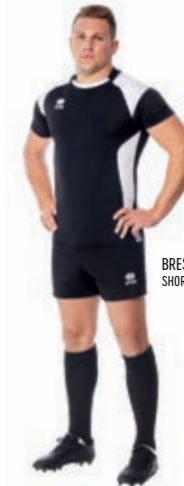

GMOM0C \$48,60

JUNIOR - YXS/XXS/XS

GMOM1C \$48,60

00120
black

00090
navy

00020
red

kit **SKARLET**

BREST
SHORT