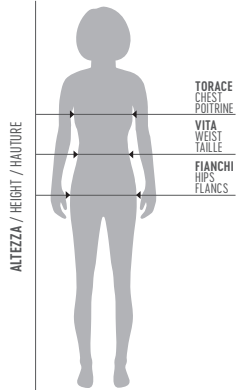

TAGLIE DONNA / SIZES WOMAN / TAILLES FEMME										
	EU	IT	TORACE CHEST POITRINE		VITA WAIST TAILLE		FIANCHI HIPS FLANCS		ALTEZZA HEIGHT HAUTEUR	
			cm	inches	cm	inches	cm	inches	cm	inches
KID	3YXS	24-26							98-108	39-42.5
	2YXS	26-28							110-120	42.5-47.2
JUNIOR	YXS	30-32	64-72	25-28	54-60	21.26-24	66-74	26-29	122-132	48-52
	XXS	34-36	72-80	28-31	60-66	24-26	74-82	29-32	134-144	52.8-56.7
	XS	38-40	80-88	31-35	66-72	26-28	82-92	32-36	146-156	57.5-61.4
ADULT	S	42-44	84-88	33-35	68-72	27-28	92-96	36-38	164-168	64.6-66.1
	M	46-48	88-92	35-36	72-76	28-30	96-100	38-39.4	169-173	66.5-68.1
	L	50-52	92-96	36-38	76-80	30-31	100-104	39.4-40.9	174-178	68.5-70.1
	XL	54	96-100	38-39.4	80-84	31-33	104-108	40.9-42.5	179-183	70.5-72
	XXL	56	100-104	39.4-40.9	84-88	33-35	108-112	42.5-44.1	184-188	72.4-74
	3XL	58	104-108	40.9-42.5	88-92	35-36	112-116	44.1-45.7	189-193	74.4-76
4XL	60	108-112	42.5-44.2	92-96	36-38	116-120	45.7-47.2	194-198	76.4-78	

GUANTI / GLOVES / GANTS

Per prendere la misura giusta della larghezza della mano, segui esattamente il disegno illustrativo.

Follow the drawing to measure the hand's width in the proper way and use the chart to figure out which size best fits your hand.

Pour mesurer la largeur de la main suivre le dessin et le tableau.

GLOVES SIZING CHART							
7,5	8	8,5	9	9,5	10	10,5	11
8,2 cm	8,5 cm	8,8 cm	9,1 cm	9,4 cm	9,7 cm	10 cm	10,3 cm

SIZE GUIDE
Misura la circonferenza della tua gamba 15 cm sotto la tua rotula.

Measure the circumference of your leg at a point 15 cm below the middle of your kneecap.

Mesure ton tour de jambe 15 cm au-dessous de la rotule.

KNEEPAD SIZING CHART		
	cm	inches
XS	30-33	12-13
S	33-35	13-13,7
M	35-37	13,7-14,5
L	37-40	14,5-15,7
XL	40-45	15,7-17,7

SOCKS SIZING CHART							
SIZE	KID	JR	AD	XS	M	L	XL
EU	35/38	39/42	42/46	31/34	35/38	39/42	43/47
USA	3.5/6	7/9	9/12	1/3	3.5/6	7/9	10/13
UK	2.5/5	6/8	8/11	12.5/2	2.5/5	6/8	9/12

SHOES SIZING CHART															
EU	35	36	37	38	39	40	41	42	43	44	45	46	47	48	
USA	3.5	4	5	6	7	7.5	8	9	10	10.5	11	12	13	14	
UK	2.5	3	4	5	6	6.5	7	8	9	9.5	10.5	11	12	13