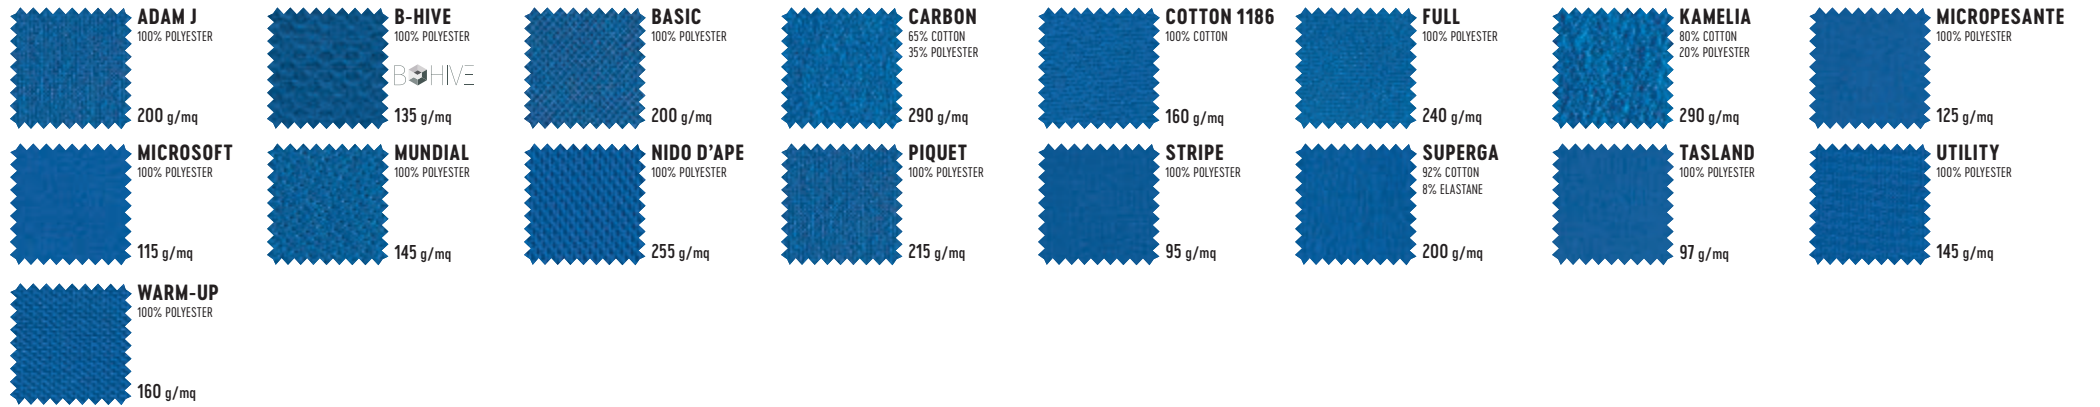

Non stirare
No steam
Ne pas repasser

COMPETITION TEXTILE

FREETIME TEXTILE

TRAINING TEXTILE

SYMBOLS

VESTIBILITÀ ADERENTE
VERY CLOSE FITTING
VESTIBILITE ADHERENTE

VESTIBILITÀ SEMI-ADERENTE
CLOSE FITTING
VESTIBILITE SEMI-ADHERENTE